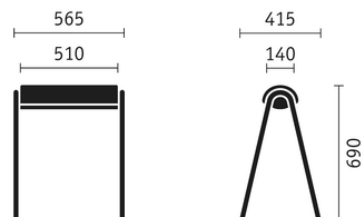

ASSISE | SE:LAB HOPPER

Mobile et maniable, se:lab hopper est le parfait équipier pour organiser workshops, réunions de projet et autres séances en agile. Il favorise la spontanéité et l'interaction – à bonne hauteur (690 mm). Non utilisé, il s'empile aisément ou se range l'un dans l'autre, parallèlement – pour minimiser l'encombrement.

DIMENSIONS

FINITIONS

Assise : Mousse souple rembourrée, revêtue tissu (coloris selon RAL)

Structure : Acier (coloris selon RAL), avec patins noirs