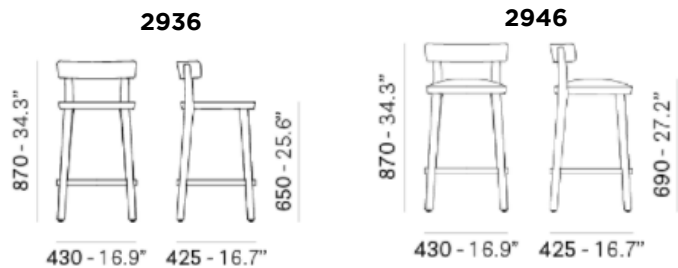

SELECTION
MOORE

CHAISE | **FOLK**

La collection Folk est le résultat d'une recherche de simplicité. La chaleur du frêne, la taille compacte, les lignes douces et humaines semblent véhiculer l'idée d'une chaise dans un langage universel.

Un anneau en aluminium moulé sous pression, léger et résistant, est l'élément de soutien et distinctif de la chaise. Il permet un démontage facile pour le recyclage et le remplacement des composants.

La structure en frêne englobe l'anneau en aluminium. Le dossier en contreplaqué est courbé pour un maximum de confort.

DIMENSIONS

Plusieurs modèles disponibles :

FINITIONS

Structure en frêne :

Anneaux assise et repose pieds (selon le modèle) :

Une grande variété de tissus, canages, velours, similicuirs et cuirs existent pour les versions avec coussin.