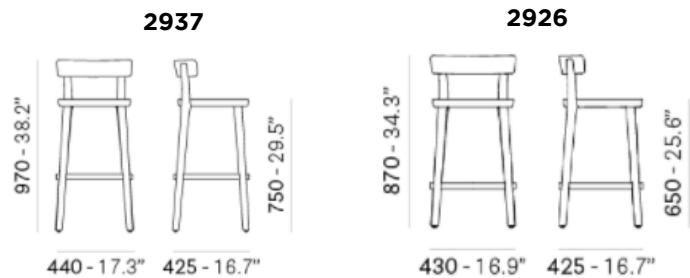

SELECTION
MOORE

CHAISE | **FOLK**

La collection Folk est le résultat d'une recherche de simplicité. La chaleur du frêne, la taille compacte, les lignes douces et humaines semblent véhiculer l'idée d'une chaise dans un langage universel.

Un anneau en aluminium moulé sous pression, léger et résistant, est l'élément de soutien et distinctif de la chaise. Il permet un démontage facile pour le recyclage et le remplacement des composants.

La structure en frêne englobe l'anneau en aluminium. Le dossier en contreplaqué est courbé pour un maximum de confort.

DIMENSIONS

Plusieurs modèles disponibles :

FINITIONS

Structure en frêne :

Anneaux assise et repose pieds (selon le modèle) :

Une grande variété de tissus, canages, velours, similicuirs et cuirs existent pour les versions avec coussin.