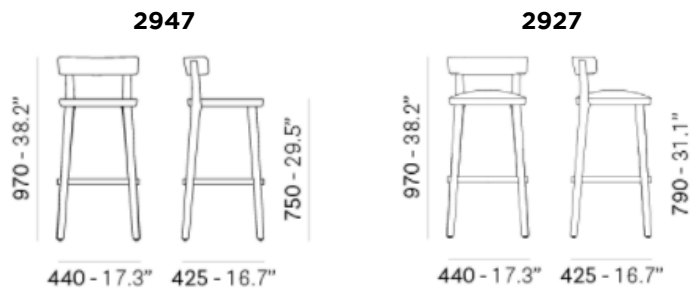

SELECTION
MOORE

CHAISE | **FOLK**

La collection Folk est le résultat d'une recherche de simplicité. La chaleur du frêne, la taille compacte, les lignes douces et humaines semblent véhiculer l'idée d'une chaise dans un langage universel.

Un anneau en aluminium moulé sous pression, léger et résistant, est l'élément de soutien et distinctif de la chaise. Il permet un démontage facile pour le recyclage et le remplacement des composants.

La structure en frêne englobe l'anneau en aluminium. Le dossier en contreplaqué est courbé pour un maximum de confort.

DIMENSIONS

Plusieurs modèles disponibles :

FINITIONS

Structure en frêne :

Anneaux assise et repose pieds (selon le modèle) :

Une grande variété de tissus, canages, velours, similicuirs et cuirs existent pour les versions avec coussin.