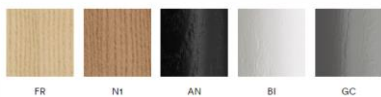

DIMENSIONS

Plusieurs modèles disponibles :

FINITIONS

Structure en frêne :

Anneaux assise et repose pieds (selon le modèle) :

Une grande variété de tissus, canages, velours, similicuirs et cuirs existent pour les versions avec coussin.