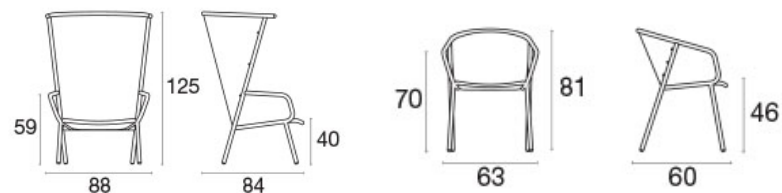

CHAUFFEUSE | NEF

SELECTION  
MOORE

La collection des assises Nef combine une légèreté visuelle à une structure solide qui s'inspire du graphisme des montgolfières. Le croisement des cordes donne une sensation naturelle de confort et d'accueil.

#### DIMENSIONS

H 83 cm | L 83 cm P 76 cm

Existe également en chauffeuse avec haut dossier et en siège

**FINITIONS**

Acier Inox - Aluminium - Corde Synthétique en polyester  
Coussins en tissu acrylique

Blanc Mat - Gris Claire  
Noir - Noir  
Gris/Vert - Gris Foncé