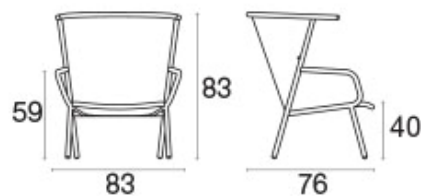

CHAUFFEUSE | NEF

SELECTION  
MOORE

La collection des assises Nef combine une légèreté visuelle à une structure solide qui s'inspire du graphisme des montgolfières. Le croisement des cordes donne une sensation naturelle de confort et d'accueil.

#### DIMENSIONS

H 83 cm | L 83 cm P 76 cm

Existe également en chauffeuse avec haut dossier et en siège

**FINITIONS**

Acier Inox - Aluminium - Corde Synthétique en polyester  
Coussins en tissu acrylique

Blanc Mat - Gris Claire  
Noir - Noir  
Gris/Vert - Gris Foncé