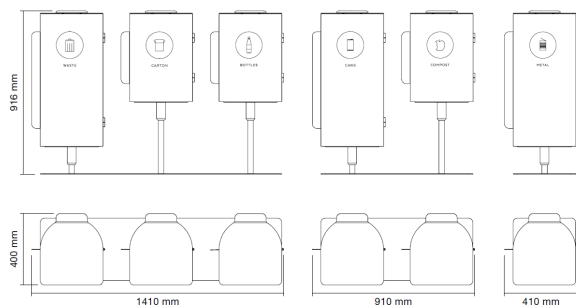

SELECTION
MOORE

DIMENSIONS

FINITIONS

Cadre : Plaque d'acier revêtue de poudre

Couvercle : Aluminium revêtu de poudre.

Arbre, support mural et plaque de base : Plaque d'acier revêtue de poudre

Coloris : Selon nuancier