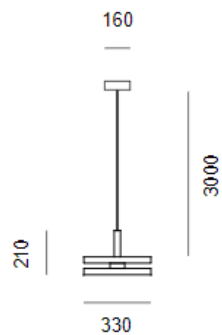

Composé d'un double abat-jour, Led Machine diffuse une lumière agréable et uniforme vers le haut et le bas.

SUSPENSION | LED MACHINE

DIMENSIONS

Selon le modèle

LED MACHINE S3

LED MACHINE S30

FINITIONS

Noir mat ou blanc mat

Les parties supérieure et inférieure sont recouvertes de méthacrylate opale.