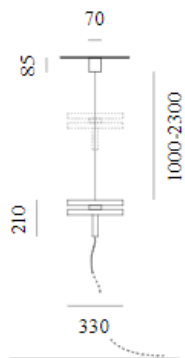

Composé d'un double abat-jour, Led Machine diffuse une lumière agréable et uniforme vers le haut et le bas.

SUSPENSION | LED MACHINE

DIMENSIONS

Selon le modèle

LED MACHINE S3

LED MACHINE S30

FINITIONS

Noir mat ou blanc mat