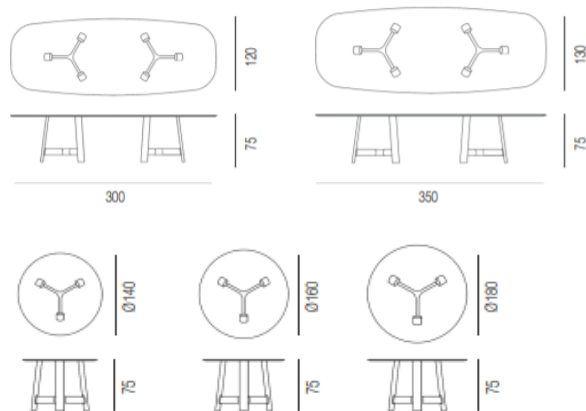

TABLE | RIVER

Façonnée pour obtenir un résultat naturel, River est une famille de tables au contraste agréable saisissant entre légèreté et solidité.

Grâce à son design élégant, River est idéale pour les grands projets résidentiels ou les salles de réunion.

DIMENSIONS

Disponible en plusieurs tailles :

FINITIONS

Table avec base composée de deux éléments en bois massif de noyer américain ou de frêne, naturel, teinté ou laqué mat. Plateau ovale en différentes essences de bois, verre ou marbre.