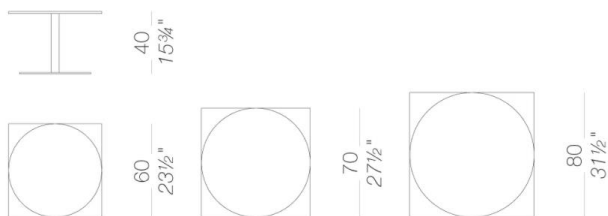

TABLE BASSE | LAPALMA BRIO

BRIO : un nom, une mission pour cette table basse au design léger, qui se transforme en plan supplémentaire pour optimiser les espaces et donner une touche design aux environnements.

DIMENSIONS

Table disponible en différentes hauteurs fixes ou réglables avec plateaux ronds ou carrés en plusieurs dimensions et finitions.

TABLE BASSE | LAPALMA BRIO

FINITIONS

Base :

Laqué en poudre noir

Laqué en poudre blanc