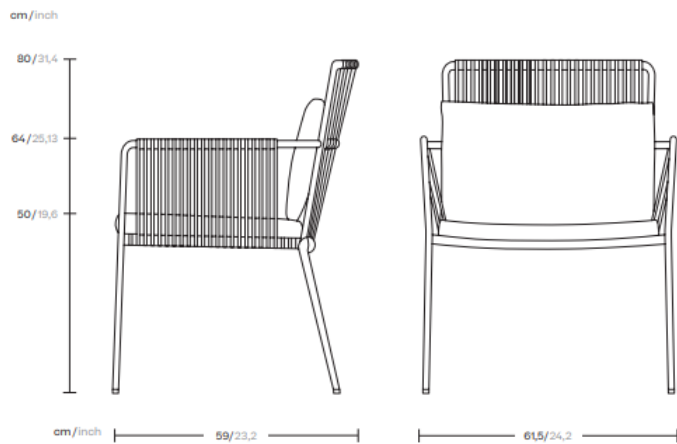

## FAUTEUIL | NET

La collection Net propose une structure classique et élégante avec une ligne directrice donnant un aspect apaisant au fauteuil. Les cordes tissées et les tubes en aluminium s'associent parfaitement pour donner un aspect léger et artisanal au fauteuil.

Disponible pour l'outdoor.  
Un coussin d'assise peut-être ajouté sur demande.

### DIMENSIONS