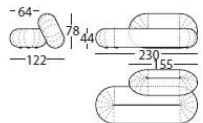

BANQUETTE | **LOOP**

Link chez Sancal, conçu par Raw Colour, fait partie du projet Link&Loop où l'illusion n'est pas seulement un état d'esprit, elle fait aussi partie d'un effet visuel que le designer obtient en reliant la lumière, l'ombre, la couleur et le volume dans des géométries doucement arrondies.

BANQUETTE | LOOP

DIMENSIONS

BANQUETTE | LOOP

FINITIONS

PUF / POUF

RED MIX

0571

0681