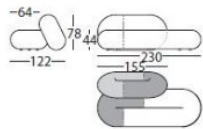

BANQUETTE | **LOOP**

Link chez Sancal, conçu par Raw Colour, fait partie du projet Link&Loop où l'illusion n'est pas seulement un état d'esprit, elle fait aussi partie d'un effet visuel que le designer obtient en reliant la lumière, l'ombre, la couleur et le volume dans des géométries doucement arrondies.

BANQUETTE | LOOP

DIMENSIONS

BANQUETTE | LOOP

FINITIONS

PUF / POUF

RED MIX

0571

0681