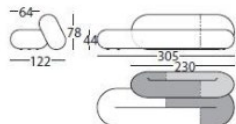

BANQUETTE | **LOOP**

Link chez Sancal, conçu par Raw Colour, fait partie du projet Link&Loop où l'illusion n'est pas seulement un état d'esprit, elle fait aussi partie d'un effet visuel que le designer obtient en reliant la lumière, l'ombre, la couleur et le volume dans des géométries doucement arrondies.

BANQUETTE | LOOP

DIMENSIONS

BANQUETTE | LOOP

FINITIONS

PUF / POUF

RED MIX

0571

0681