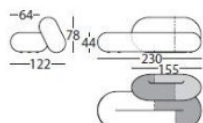

BANQUETTE | **LOOP**

Link chez Sancal, conçu par Raw Colour, fait partie du projet Link&Loop où l'illusion n'est pas seulement un état d'esprit, elle fait aussi partie d'un effet visuel que le designer obtient en reliant la lumière, l'ombre, la couleur et le volume dans des géométries doucement arrondies.

BANQUETTE | LOOP

DIMENSIONS

BANQUETTE | LOOP

FINITIONS

PUF / POUF

RED MIX

0571

0681