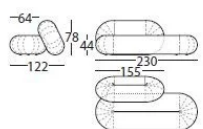

BANQUETTE | **LOOP**

Link chez Sancal, conçu par Raw Colour, fait partie du projet Link&Loop où l'illusion n'est pas seulement un état d'esprit, elle fait aussi partie d'un effet visuel que le designer obtient en reliant la lumière, l'ombre, la couleur et le volume dans des géométries doucement arrondies.

BANQUETTE | LOOP

DIMENSIONS

BANQUETTE | LOOP

FINITIONS

PUF / POUF

RED MIX

0571

0681