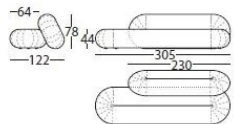

BANQUETTE | **LOOP**

Link chez Sancal, conçu par Raw Colour, fait partie du projet Link&Loop où l'illusion n'est pas seulement un état d'esprit, elle fait aussi partie d'un effet visuel que le designer obtient en reliant la lumière, l'ombre, la couleur et le volume dans des géométries doucement arrondies.

BANQUETTE | LOOP

DIMENSIONS

BANQUETTE | LOOP

FINITIONS

PUF / POUF

RED MIX

0571

0681