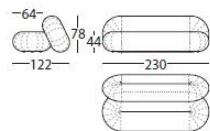

BANQUETTE | **LOOP**

Link chez Sancal, conçu par Raw Colour, fait partie du projet Link&Loop où l'illusion n'est pas seulement un état d'esprit, elle fait aussi partie d'un effet visuel que le designer obtient en reliant la lumière, l'ombre, la couleur et le volume dans des géométries doucement arrondies.

BANQUETTE | LOOP

DIMENSIONS

BANQUETTE | LOOP

FINITIONS

PUF / POUF

RED MIX

0571

0681