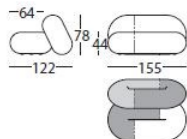

BANQUETTE | **LOOP**

Link chez Sancal, conçu par Raw Colour, fait partie du projet Link&Loop où l'illusion n'est pas seulement un état d'esprit, elle fait aussi partie d'un effet visuel que le designer obtient en reliant la lumière, l'ombre, la couleur et le volume dans des géométries doucement arrondies.

BANQUETTE | LOOP

DIMENSIONS

BANQUETTE | LOOP

FINITIONS

PUF / POUF

RED MIX

0571

0681