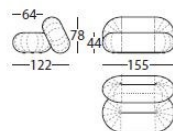

BANQUETTE | **LOOP**

Link chez Sancal, conçu par Raw Colour, fait partie du projet Link&Loop où l'illusion n'est pas seulement un état d'esprit, elle fait aussi partie d'un effet visuel que le designer obtient en reliant la lumière, l'ombre, la couleur et le volume dans des géométries doucement arrondies.

BANQUETTE | LOOP

DIMENSIONS

BANQUETTE | LOOP

FINITIONS

PUF / POUF

RED MIX

0571

0681