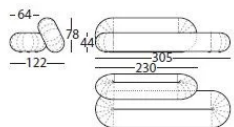

BANQUETTE | **LOOP**

Link chez Sancal, conçu par Raw Colour, fait partie du projet Link&Loop où l'illusion n'est pas seulement un état d'esprit, elle fait aussi partie d'un effet visuel que le designer obtient en reliant la lumière, l'ombre, la couleur et le volume dans des géométries doucement arrondies.

BANQUETTE | LOOP

DIMENSIONS

BANQUETTE | LOOP

FINITIONS

PUF / POUF

RED MIX

0571

0681