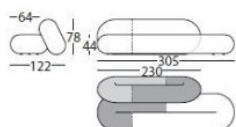

BANQUETTE | **LOOP**

Link chez Sancal, conçu par Raw Colour, fait partie du projet Link&Loop où l'illusion n'est pas seulement un état d'esprit, elle fait aussi partie d'un effet visuel que le designer obtient en reliant la lumière, l'ombre, la couleur et le volume dans des géométries doucement arrondies.

BANQUETTE | LOOP

DIMENSIONS

BANQUETTE | LOOP

FINITIONS

PUF / POUF

RED MIX

0571

0681