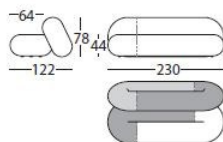

BANQUETTE | **LOOP**

Link chez Sancal, conçu par Raw Colour, fait partie du projet Link&Loop où l'illusion n'est pas seulement un état d'esprit, elle fait aussi partie d'un effet visuel que le designer obtient en reliant la lumière, l'ombre, la couleur et le volume dans des géométries doucement arrondies.

BANQUETTE | LOOP

DIMENSIONS

BANQUETTE | LOOP

FINITIONS

PUF / POUF

RED MIX

0571

0681