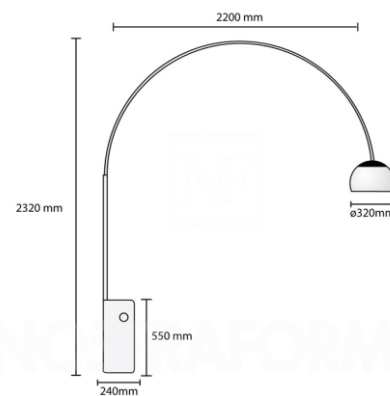

DIMENSIONS

FINITIONS

Base en marbre blanc de Carrare.
Tige télescopique en acier inoxydable satiné.