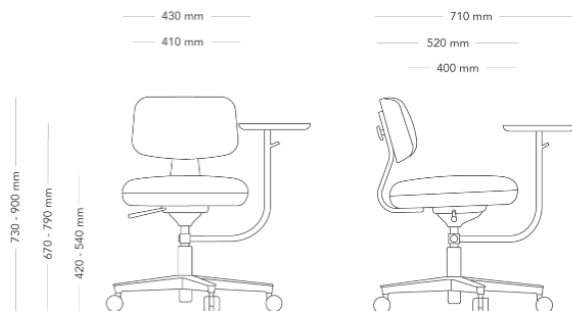

CHAISE | SAVO 360

Savo 360 est une chaise au design minimaliste et scandinave. Adapté aux différents espaces de travail, Savo 360 peut s'utiliser pour tout type de bureau. L'ergonomie de ce siège réside dans la flexibilité du bois, qui procure un confort immédiat. Savo 360 est également une chaise de bureau durable et intuitive.

CHAISE | SAVO 360

DIMENSIONS

FINITIONS

Avec ou sans tablette.
Roulettes et patins alternatifs, avec ou sans freins.
Couleurs sur demande.