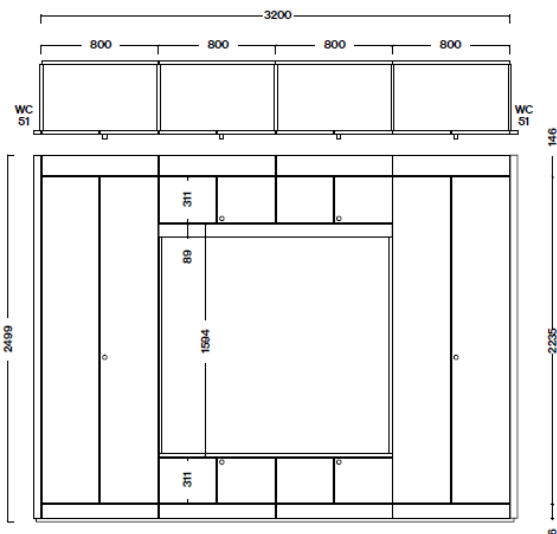

CONCEPT | SNUGGLESTORE

Le Snuggelstor incarne une nouvelle façon d'évoluer sur son lieu de travail. Cet espace cosy amène à la détente et à la conversation car les salariés adorent son côté décalé et informel. Modulable et personnalisable pour s'adapter au mieux à son environnement, il peut être inséré dans tous types de rangements comme des casiers, placards ou escaliers.

DIMENSIONS

*Chiffrage sur mesure possible.

FINITIONS

Sur demande