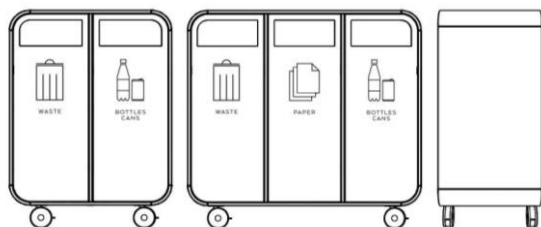

POUBELLE | CLOUD

La poubelle Cloud a été conçue pour intégrer un environnement de travail moderne et flexible où l'esthétisme et l'agilité sont deux facteurs clés. Son design simple et chic est caractérisé par des coins arrondis et 4 roues qui vous invitent à la déplacer.

DIMENSIONS

Cloud 2
767x1090x500

Cloud 3
1172x1090x500

FINITIONS