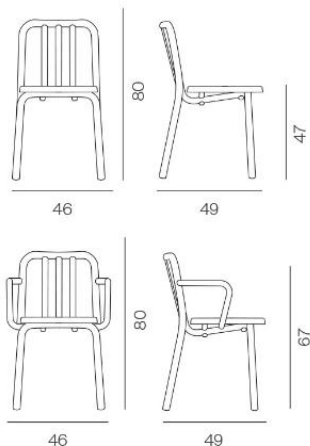

CHAISE | TUBE

Cette chaise à accoudoirs maintient l'essence de la chaise Tube, dont le siège semble flotter dans l'air. Les accoudoirs suivent les courbes de la structure, et s'intègrent de façon harmonieuse au caractère qu'Eugeni Quitllet a voulu transmettre à la collection Tube. Une origine industrielle, en clin d'œil aux activités industrielles de Barcelone.

Tube est une chaise qui occulte volontairement ses qualités. Simple à l'extérieur, intelligente à l'intérieur : résistante, adaptable à différentes atmosphères d'intérieur et d'extérieur, facile à empiler et à nettoyer.

DIMENSIONS

FINITIONS

Avec ou sans accoudoirs.

Empilable maximum 6 chaises.

Couleurs : marron, gris bleu, gris olive, gris anthracite, blanc, noir.