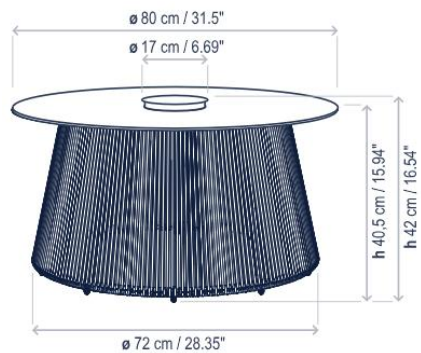

## TABLE | NIT

SELECTION  
MOORE

L'idée de la table Nit découle de l'utilisation de la Tanit portable la nuit en extérieur. Il s'agit d'une table d'appoint légère, avec une capsule de lumière autonome. Cette table est composée d'un plateau circulaire sur une structure métallique tressée simple. Pour éviter l'éclipse totale sur le plateau, une partie de la capsule émerge au-dessus de la surface pour localiser des objets sur la table.

Cette table Nit a été conçue spécialement pour les espaces outdoor. A la fois table d'appoint et lampe nomade, Nit apporte la touche de décoration lumineuse pour une ambiance chaleureuse et accueillante. Pratique, elle n'a pas besoin d'être à proximité d'une prise, Nit étant dotée d'une batterie rechargeable pour une autonomie jusqu'au bout de la nuit.

### DIMENSIONS