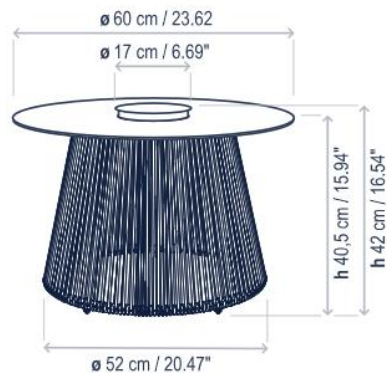

## TABLE | NIT

SELECTION  
MOORE

L'idée de la table Nit découle de l'utilisation de la Tanit portable la nuit en extérieur. Il s'agit d'une table d'appoint légère, avec une capsule de lumière autonome. Cette table est composée d'un plateau circulaire sur une structure métallique tressée simple. Pour éviter l'éclipse totale sur le plateau, une partie de la capsule émerge au-dessus de la surface pour localiser des objets sur la table.

Cette table Nit a été conçue spécialement pour les espaces outdoor. A la fois table d'appoint et lampe nomade, Nit apporte la touche de décoration lumineuse pour une ambiance chaleureuse et accueillante. Pratique, elle n'a pas besoin d'être à proximité d'une prise, Nit étant dotée d'une batterie rechargeable pour une autonomie jusqu'au bout de la nuit.

### DIMENSIONS