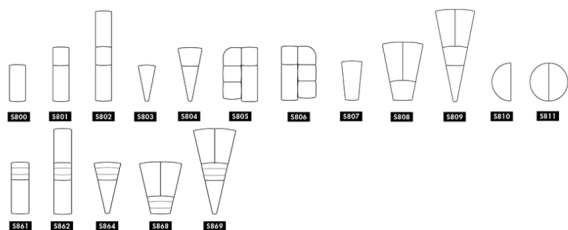

ASSISE MODULABLE | **BOB**

Un système de canapé offrant des options presque illimitées, construit en utilisant le plus petit nombre possible de modules. Alors que les canapés ordinaires sont généralement rectangulaires, carrés et prévisibles, BOB offre la liberté architecturale de défier ou d'adhérer à tous les types d'espaces.

DIMENSIONS

Plusieurs modules selon la configuration souhaitée

FINITIONS

Revêtement tissu - coloris à définir selon le nuancier du fournisseur