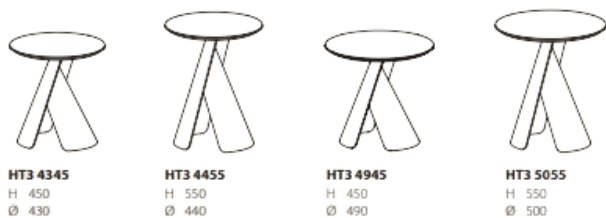

## TABLE BASSE | HITO

La table basse Hito s'inspire de l'équilibre et de la tension des cartes à jouer empilées. Hito donne une expression particulière selon la direction à partir de laquelle la table est regardée. Le nom Hito signifie "personnes" en japonais. Il s'agit d'une table stable, petite et pratique, facile à déplacer. Elle peut être utilisée en groupe ou en solitaire. Hito est disponible en deux hauteurs et deux diamètres.

### DIMENSIONS