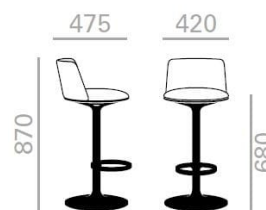

## TABOURET | HULA

SELECTION  
MOORE

Iconique, il se présente comme un jeu visuel grâce à la symétrie entre l'assise et la base et à la position orbitale du repose-pieds en aluminium. Hula est un tabouret qui a été développé avec de l'aluminium injecté de différentes couleurs et avec l'assise rembourrée pour ajouter du confort.

### DIMENSIONS