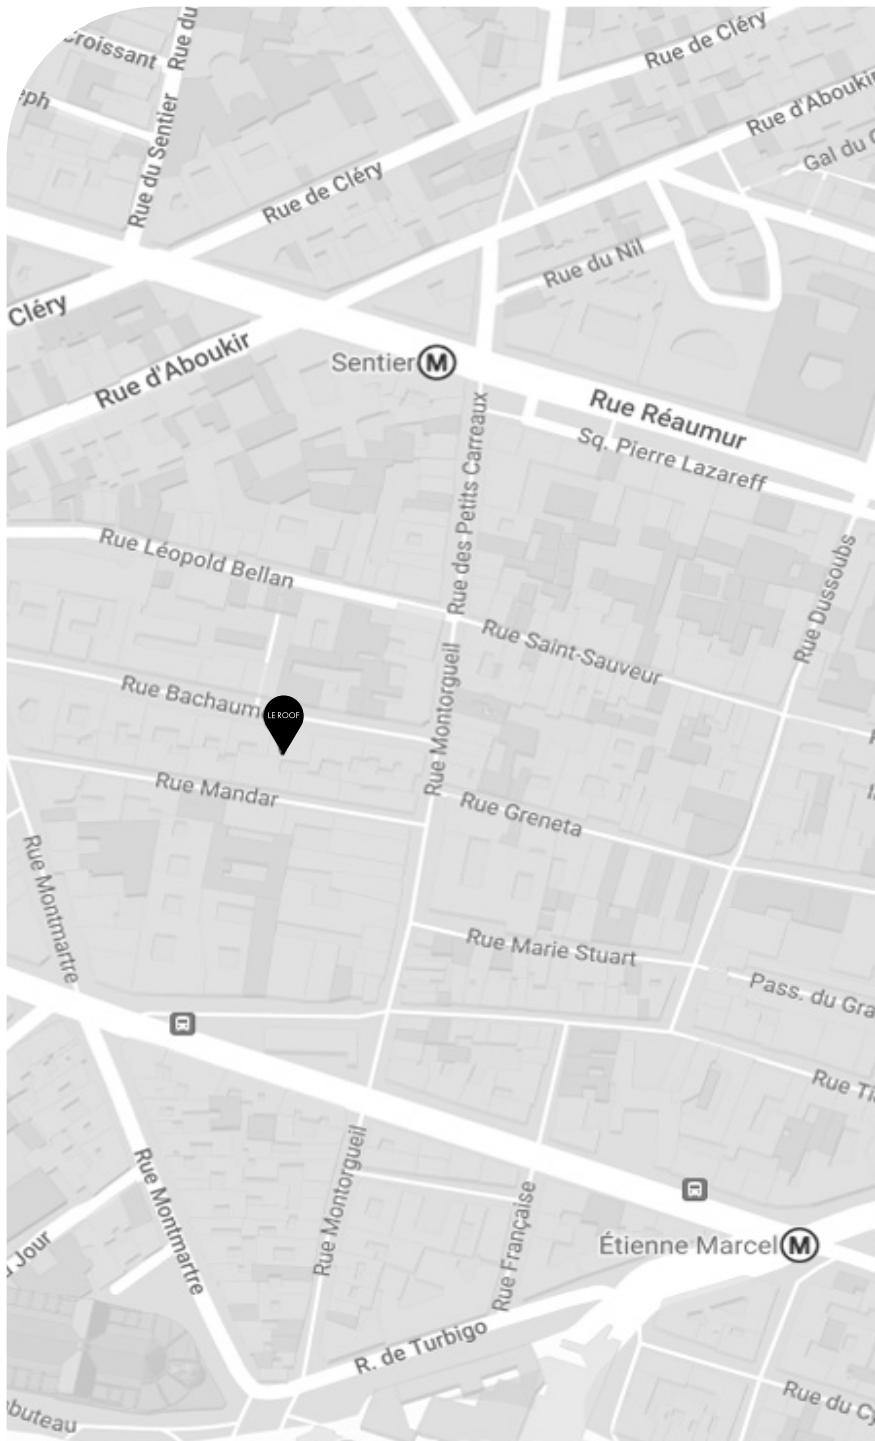

www.mariejulien cuisine.com

ACCÈS FIVE

FIVE

5 rue Bachaumont
75002 Paris

Métros

Sentier **3**

Etienne Marcel **4**

Bus

Etienne Marcel - Montmartre **29**

Sentier **20 39**

RER

Châtelet-Les Halles **A B D**

Station Velib'

Bachaumont - Montmartre

Vélo libre-service devant le FIVE

Gare du Nord