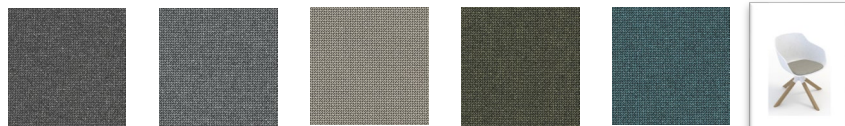

FINITIONS COQUE

FINITIONS PIETEMENTS ALUMINIUM

Noir ou Blanc

FINITIONS GALETTE D'ASSISE

Gris
Foncé

Gris
Clair

Beige
Clair

Vert
Chiné

Bleu
mélange

EXCLUSIVITÉ
MOORE

CHAISE | MARIUS- 4 BRANCHES PATINS BOIS

DIMENSIONS

L 570 x H 813 x P 529 mm

FINITIONS COQUE

FINITIONS PIETEMENTS BOIS

Noir ou Blanc

FINITIONS GALETTE D'ASSISE

Gris
Foncé

Gris
Clair

Beige
Clair

Vert
Chiné

Bleu
mélange

EXCLUSIVITÉ
MOORE

CHAISE | MARIUS – 4 PIEDS CHENE MASSIF