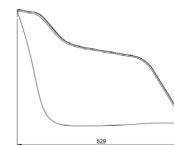

CHAISE | MARIUS- 4 BRANCHES PATINS

DIMENSIONS

L 570 x H 813 x P 529 mm

FINITIONS COQUE

FINITIONS PIETEMENTS PLASTIQUE

Noir ou Blanc

FINITIONS GALETTE D'ASSISE

Gris
Foncé

Gris
Clair

Beige
Clair

Vert
Chiné

Bleu
mélange

EXCLUSIVITÉ
MOORE

CHAISE | MARIUS— 5 BRANCHES ROULETTES AVEC BASCULEMENT

DIMENSIONS

L 570 x H 813 x P 529 mm

Bleu
mélange

EXCLUSIVITÉ
MOORE

CHAISE | MARIUS- 4 BRANCHES PATINS BOIS

DIMENSIONS

L 570 x H 813 x P 529 mm

FINITIONS COQUE

FINITIONS PIETEMENTS BOIS

Noir ou Blanc