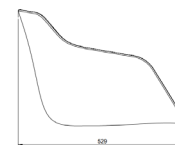

Bleu
mélange

EXCLUSIVITÉ
MOORE

CHAISE | MARIUS- 4 BRANCHES PATINS BOIS

DIMENSIONS

L 570 x H 813 x P 529 mm

FINITIONS COQUE

FINITIONS PIETEMENTS BOIS

Noir ou Blanc

FINITIONS GALETTE D'ASSISE

Gris
Foncé

Gris
Clair

Beige
Clair

Vert
Chiné

Bleu
mélange

EXCLUSIVITÉ
MOORE

CHAISE | MARIUS – 4 PIEDS CHENE MASSIF

DIMENSIONS

L 570 x H 813 x P 529 mm

FINITIONS COQUE

FINITIONS GALETTE D'ASSISE

Gris
Foncé

Gris
Clair

Beige
Clair

Vert
Chiné