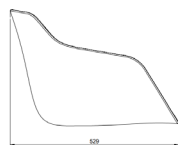

Bleu
mélange

EXCLUSIVITÉ
MOORE

CHAISE | MARIUS- 4 BRANCHES PATINS BOIS

DIMENSIONS

L 570 x H 813 x P 529 mm

FINITIONS COQUE

FINITIONS PIETEMENTS BOIS

Noir ou Blanc

DIMENSIONS

L 570 x H 813 x P 529 mm

FINITIONS COQUE

FINITIONS GALETTE D'ASSISE

Gris
Foncé

Gris
Clair

Beige
Clair

Vert
Chiné