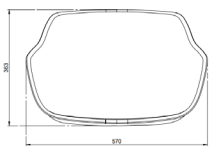

La fabrication d'une chaise MARIUS permet de :

- Recycler 14,3 KG de plastique

EXCLUSIVITÉ
MOORE

CHAISE | MARIUS – 4 PIEDS METALLIQUES

DIMENSIONS

L 570 x H 813 x P 529 mm

FINITIONS COQUE

FINITIONS PIETEMENTS METALLIQUES

CHAISE | MARIUS- 4 BRANCHES PATINS

DIMENSIONS

L 570 x H 813 x P 529 mm

FINITIONS COQUE

FINITIONS PIETEMENTS PLASTIQUE

Noir ou Blanc

FINITIONS GALETTE D'ASSISE

Gris
Foncé

Gris
Clair

Beige
Clair

Vert
Chiné

Bleu
mélange

EXCLUSIVITÉ
MOORE

CHAISE | MARIUS— 5 BRANCHES ROULETTES AVEC BASCULEMENT

DIMENSIONS

L 570 x H 813 x P 529 mm

DIMENSIONS

L 570 x H 813 x P 529 mm

FINITIONS COQUE

FINITIONS GALETTE D'ASSISE

Gris
Foncé

Gris
Clair

Beige
Clair

Vert
Chiné