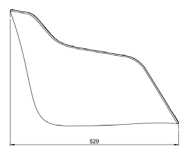

La fabrication d'une chaise MARIUS permet de :

- Recycler 14,3 KG de plastique

EXCLUSIVITÉ
MOORE

CHAISE | MARIUS – 4 PIEDS METALLIQUES

DIMENSIONS

L 570 x H 813 x P 529 mm

FINITIONS COQUE

FINITIONS PIETEMENTS METALLIQUES

CHAISE | MARIUS- 4 BRANCHES PATINS

DIMENSIONS

L 570 x H 813 x P 529 mm

FINITIONS COQUE

FINITIONS PIETEMENTS PLASTIQUE

Noir ou Blanc

FINITIONS GALETTE D'ASSISE

Gris
Foncé

Gris
Clair

Beige
Clair

Vert
Chiné

Bleu
mélange

EXCLUSIVITÉ
MOORE

CHAISE | MARIUS— 5 BRANCHES ROULETTES AVEC BASCULEMENT

DIMENSIONS

L 570 x H 813 x P 529 mm