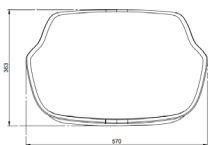

CHAISE | MARIUS- 4 BRANCHES PATINS

DIMENSIONS

L 570 x H 813 x P 529 mm

FINITIONS COQUE

FINITIONS PIETEMENTS PLASTIQUE

Noir ou Blanc

FINITIONS GALETTE D'ASSISE

Gris
Foncé

Gris
Clair

Beige
Clair

Vert
Chiné

Bleu
mélange

EXCLUSIVITÉ
MOORE

CHAISE | MARIUS— 5 BRANCHES ROULETTES AVEC BASCULEMENT

DIMENSIONS

L 570 x H 813 x P 529 mm

Bleu
mélange

EXCLUSIVITÉ
MOORE

CHAISE | MARIUS- 4 BRANCHES PATINS BOIS

DIMENSIONS

L 570 x H 813 x P 529 mm

FINITIONS COQUE

FINITIONS PIETEMENTS BOIS

Noir ou Blanc

DIMENSIONS

L 570 x H 813 x P 529 mm

FINITIONS COQUE

FINITIONS GALETTE D'ASSISE

Gris
Foncé

Gris
Clair

Beige
Clair

Vert
Chiné