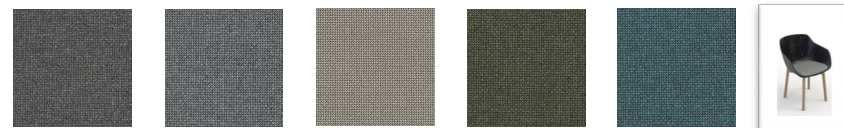

FINITIONS GALETTE D'ASSISE

Gris
Foncé

Gris
Clair

Beige
Clair

Vert
Chiné

Bleu
mélange