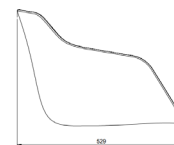

La fabrication d'une chaise MARIUS permet de :

- Recycler 14,3 KG de plastique

EXCLUSIVITÉ
MOORE

CHAISE | MARIUS – 4 PIEDS METALLIQUES

DIMENSIONS

L 570 x H 813 x P 529 mm

FINITIONS COQUE

FINITIONS PIETEMENTS METALLIQUES

CHAISE | MARIUS- 4 BRANCHES PATINS

DIMENSIONS

L 570 x H 813 x P 529 mm

FINITIONS COQUE

FINITIONS PIETEMENTS PLASTIQUE

Noir ou Blanc

FINITIONS GALETTE D'ASSISE

Gris
Foncé