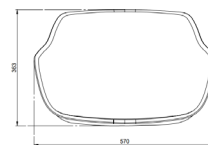

CHAISE | MARIUS- 4 BRANCHES PATINS

DIMENSIONS

L 570 x H 813 x P 529 mm

FINITIONS COQUE

FINITIONS PIETEMENTS PLASTIQUE

Noir ou Blanc

FINITIONS GALETTE D'ASSISE

Gris
Foncé

Bleu
mélange

EXCLUSIVITÉ
MOORE

CHAISE | MARIUS- 4 BRANCHES PATINS BOIS

DIMENSIONS

L 570 x H 813 x P 529 mm

FINITIONS COQUE

FINITIONS PIETEMENTS BOIS

Noir ou Blanc

DIMENSIONS

L 570 x H 813 x P 529 mm

FINITIONS COQUE

FINITIONS GALETTE D'ASSISE

Gris
Foncé

Gris
Clair

Beige
Clair

Vert
Chiné