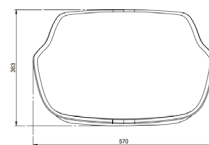

La fabrication d'une chaise MARIUS permet de :

- Recycler 14,3 KG de plastique

EXCLUSIVITÉ
MOORE

CHAISE | MARIUS – 4 PIEDS METALLIQUES

DIMENSIONS

L 570 x H 813 x P 529 mm

FINITIONS COQUE

FINITIONS PIETEMENTS METALLIQUES

CHAISE | MARIUS- 4 BRANCHES PATINS

DIMENSIONS

L 570 x H 813 x P 529 mm

FINITIONS COQUE

FINITIONS PIETEMENTS PLASTIQUE

Noir ou Blanc

FINITIONS GALETTE D'ASSISE

Gris
Foncé

Gris
Clair

Beige
Clair

Vert
Chiné

Bleu
mélange

EXCLUSIVITÉ
MOORE

CHAISE | MARIUS— 5 BRANCHES ROULETTES AVEC BASCULEMENT

DIMENSIONS

L 570 x H 813 x P 529 mm

DIMENSIONS

L 570 x H 813 x P 529 mm

FINITIONS COQUE

FINITIONS GALETTE D'ASSISE

Gris
Foncé

Gris
Clair

Beige
Clair

Vert
Chiné