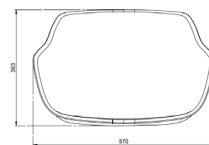

CHAISE | MARIUS- 4 BRANCHES PATINS

DIMENSIONS

L 570 x H 813 x P 529 mm

FINITIONS COQUE

FINITIONS PIETEMENTS PLASTIQUE

Noir ou Blanc

FINITIONS GALETTE D'ASSISE

Gris
Foncé

Gris
Clair

Beige
Clair

Vert
Chiné

Bleu
mélange

EXCLUSIVITÉ
MOORE

CHAISE | MARIUS— 5 BRANCHES ROULETTES AVEC BASCULEMENT

DIMENSIONS

L 570 x H 813 x P 529 mm

Bleu
mélange

EXCLUSIVITÉ
MOORE

CHAISE | MARIUS- 4 BRANCHES PATINS BOIS

DIMENSIONS

L 570 x H 813 x P 529 mm

FINITIONS COQUE

FINITIONS PIETEMENTS BOIS

Noir ou Blanc

DIMENSIONS

L 570 x H 813 x P 529 mm

FINITIONS COQUE

FINITIONS GALETTE D'ASSISE

Gris
Foncé

Gris
Clair

Beige
Clair

Vert
Chiné